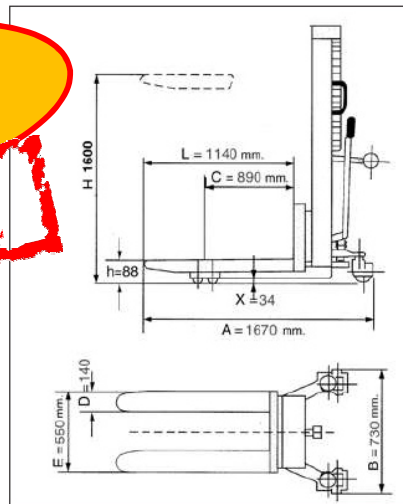

## PORTA-PALETES

**RUEDAS NYLON**  
CAPACIDAD MAX. 2.500 KG.  
PESO: 70 KG.  
RODILLOS: Ø 80 mm./4 unid  
RUEDAS: Ø 180 mm. /2 unid.

**OFERTA ESPECIAL**

**285€**

**RUEDAS PU**  
CAPACIDAD MAX. 2.500 KG.  
PESO: 72 KG.  
RODILLOS: Ø 80 mm./4 unid  
RUEDAS: Ø 180 mm. /2 unid.

**285€**

**OFERTA ESPECIAL**

**PALA CORTA-ANCHA**  
HORQUILLA 800 x 685 mm.  
RUEDAS NYLON  
CAPACIDAD MAX. 2.500 KG.  
PESO: 72 KG.  
RODILLOS: Ø 80 mm./4 unid  
RUEDAS: Ø 180 mm. /2 unid.

**OFERTA ESPECIAL**

**485€**

CAP. MAX. 1.000 KG. ELE. MAX. 1.600 mm.  
Altura min. mastil: 1950 mm. RADIO GIRO: 1.100 mm.  
PESO: 240 KG.

**999,50€**

**OFERTA ESPECIAL**

**GALVANIZADA**  
RUEDAS NYLON  
CAPACIDAD MAX. 2.000 KG.  
PESO: 70 KG.  
RODILLOS: Ø 80 mm./4 unid  
RUEDAS: Ø 180 mm. /2 unid.