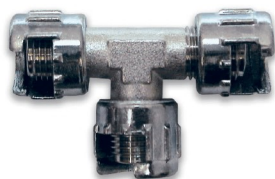

REF.	MODELO/ MODEL	MEDIDA/ SIZE		€
01121T314	A114/1	1/4	05	

122

LIGADOR

MILLED NUT

REF.	MODELO/ MODEL	MEDIDA/ SIZE		€
01122FE14	A110/1	1/4	10	
01122FE38	A110/2	3/8	10