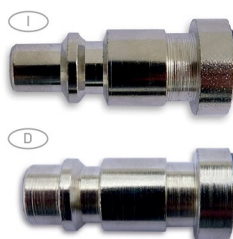

108
LIGADOR

 QUICK COUPLING WITH
 SLEEVE FOR TUBE

REF.	MODELO/ MODEL	MEDIDA/ SIZE		€
011080614	A343/5	06 x 14	10	
011080614IT	A343/1	06 x 14	10	
011080815	---	08 x 15	10	
011080815IT	---	08 x 15	10	
011080817	A343/6	08 x 17	10	
011080817IT	A343/2	08 x 17	10	
011081017	---	10 x 17	10	
011081017IT	A343/3	10 x 17	10	
011081019	---	10 x 19	10	

108 A
CASQUILHO

COUPLING - SLEEVE TUBE

REF.	MODELO/ MODEL	MEDIDA/ SIZE		€
01108A017	---	Ø - 17	10	

109
LIGADOR P/ TUBO ESPIRAL

 QUICK COUPLING FOR
 SPIRAL HOSE

REF.	MODELO/ MODEL	MEDIDA/ SIZE		€
011090406	A344/5	04 x 06	10	
011090406IT	A344/1	04 x 06	10	
011090508	A344B/4	05 x 08	10	
011090508IT	A344B/1	05 x 08	10	
011090608	A344/6	06 x 08	10	
011090608IT	A344/2	06 x 08	10	
011096510	A344B/5	6,5 x 10	10	
011096510IT	A344B/2	6,5 x 10	10	
011090810	A344/7	08 x 10	10	
011090810IT	A344/3	08 x 10	10	
011090812	A344B/6	08 x 12	10	
011090812IT	A344B/3	08 x 12	10	
011091012	A344/8	10 x 12	10	
011091012IT	A344/4	10 x 12	10	

109 MIGNON
LIGADOR P/ TUBO ESPIRAL

 QUICK COUPLING FOR
 SPIRAL HOSE

REF.	MODELO/ MODEL	MEDIDA/ SIZE		€
011090406M	A367/1	04 x 06	10	
011090608M	A367/2	06 x 08	10	

109 A MIGNON
LIGADOR P/ TUBO ESPIRAL

 QUICK COUPLING FOR
 SPIRAL HOSE

REF.	MODELO/ MODEL	MEDIDA/ SIZE		€
01109A0406M	A368/1	06 x 04	10	
01109A0608M	A368/2	08 x 06	10	

110
LIGADOR BAIONETA

 QUICK COUPLING WITH
 BAYONET JOINT

REF.	MODELO/ MODEL	MEDIDA/ SIZE		€
01110BASTG	A342/2	---	10	
01110BASTIT	A342/1	---	10	