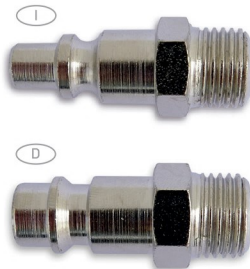

104 MIGNON

CH I USA D

TOMADA P/ TUBO ESPIRAL

QUICK COUPLING FOR
SPIRAL HOSE

REF.	MODELO/ MODEL	MEDIDA/ SIZE		€
011040406M	A362/1	04 x 06	10	
011040608M	A362/2	06 x 08	10	

104 A MIGNON

TOMADA P/ TUBO

QUICK COUPLING FOR HOSE

REF.	MODELO/ MODEL	MEDIDA/ SIZE		€
01104A0406M	A363/1	04 x 06	10	
01104A0608M	A363/2	06 x 08	10	

105

LIGADOR MACHO

QUICK COUPLING CONNECTION MALE

REF.	MODELO/ MODEL	MEDIDA/ SIZE		€
01105MA18IT	A340/1	G 1/8	10	
01105MA14	A340/5	G 1/4	10	
01105MA14IT	A340/2	G 1/4	10	
01105MA38	A340/6	G 3/8	10	
01105MA38IT	A340/3	G 3/8	10	
01105MA12	A340/7	G 1/2	10	
01105MA12IT	A340/4	G 1/2	10	