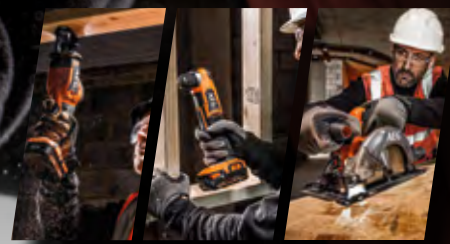

PÁGINA 3

NOVAS FERRAMENTAS
SUBCOMPACTAS **SUBCOMPACT**