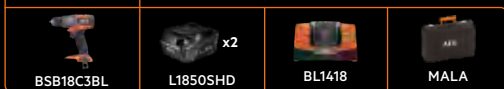

INCLUI:

E ESCOLHA UMA SEGUNDA FERRAMENTA AO **PREÇO INDICADO**

PRO 18v BRUSHLESS Aparafusadora de placas de gesso, motor s/escovas BTS18BL-0 | REF. 4935459620	PRO 18v BRUSHLESS Martelo sds-plus compacto, 2,5J (epta), cap. Máx. 26mm BBH18BL-0 | REF. 4935464751	PRO 18v BRUSHLESS Chave de impacto 1/2", motor S/escovas, 6 modos, 300Nm BSS18C12ZB6-0 | REF. 4935472012	PRO 18v BRUSHLESS Rebarbadora de acabamentos, motor s/escovas, 125mm BEWS18-125BL-0 | REF. 4935464414	PRO 18v BRUSHLESS Aparafusadora de impacto, motor s/escovas, 350Nm BSS18C3B3-0 | REF. 4935478940

BSB18C3BL-502C + SEGUNDA FERRAMENTA POR APENAS 539,90€ SEM IVA

PRO 18v BRUSHLESS CONJUNTO DE INSTALADOR*

BSB18C3BL-502C + BBH18BL-0 + BEWS18-115BL-0 + L1850SHD | REF. 4935478939 + 4935464751 + 4935464415 + 4935478860

799,90€ SEM IVA

INCLUI:

BSB18C3BL | BERBEQUIM COM PERCUSSÃO 18V

- Berbequim com percussão, motor sem escovas 2 velocidades, torque máximo 110Nm, bucha metálica de 13mm

BBH18BL | MARTELO SDS-PLUS 18V

- Martelo SDS-Plus, 4 modos, 2,5J de energia de impacto, capacidade máxima 26mm, vibração em cinzelagem 14,7m/s², 0-4.800ipm

BEWS18-115BL | REBARBADORA DE ACABAMENTOS 18V

- Rebarbadora de acabamentos, motor sem escovas, diâmetro do disco 115mm, travão, interruptor deslizante