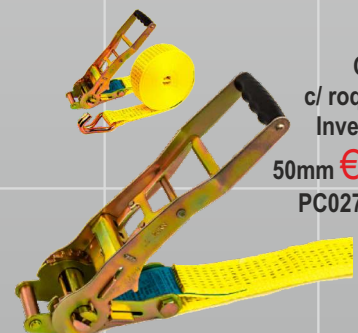

Cinta Dupla de carga
2tnl - 3mt € 18,75
PC-003/402

Cinta de Reboque
3,5mt x2000kg € 26
PC-19/050/104

Cinta de Reboque 5mt x4000kg
€ 31
PC-49/050/108

Jogo 2 cintas 3mt x 25mm € 6,75
PC-025/612

Cinta c/ roquete Invertido
50mm € 30
PC027-253