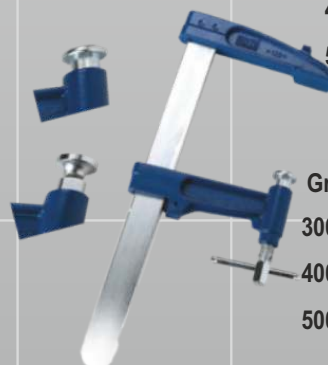

Grampos Fixos
300x120 € 28
400x120 € 30
500x120 € 32
UK-3P/F